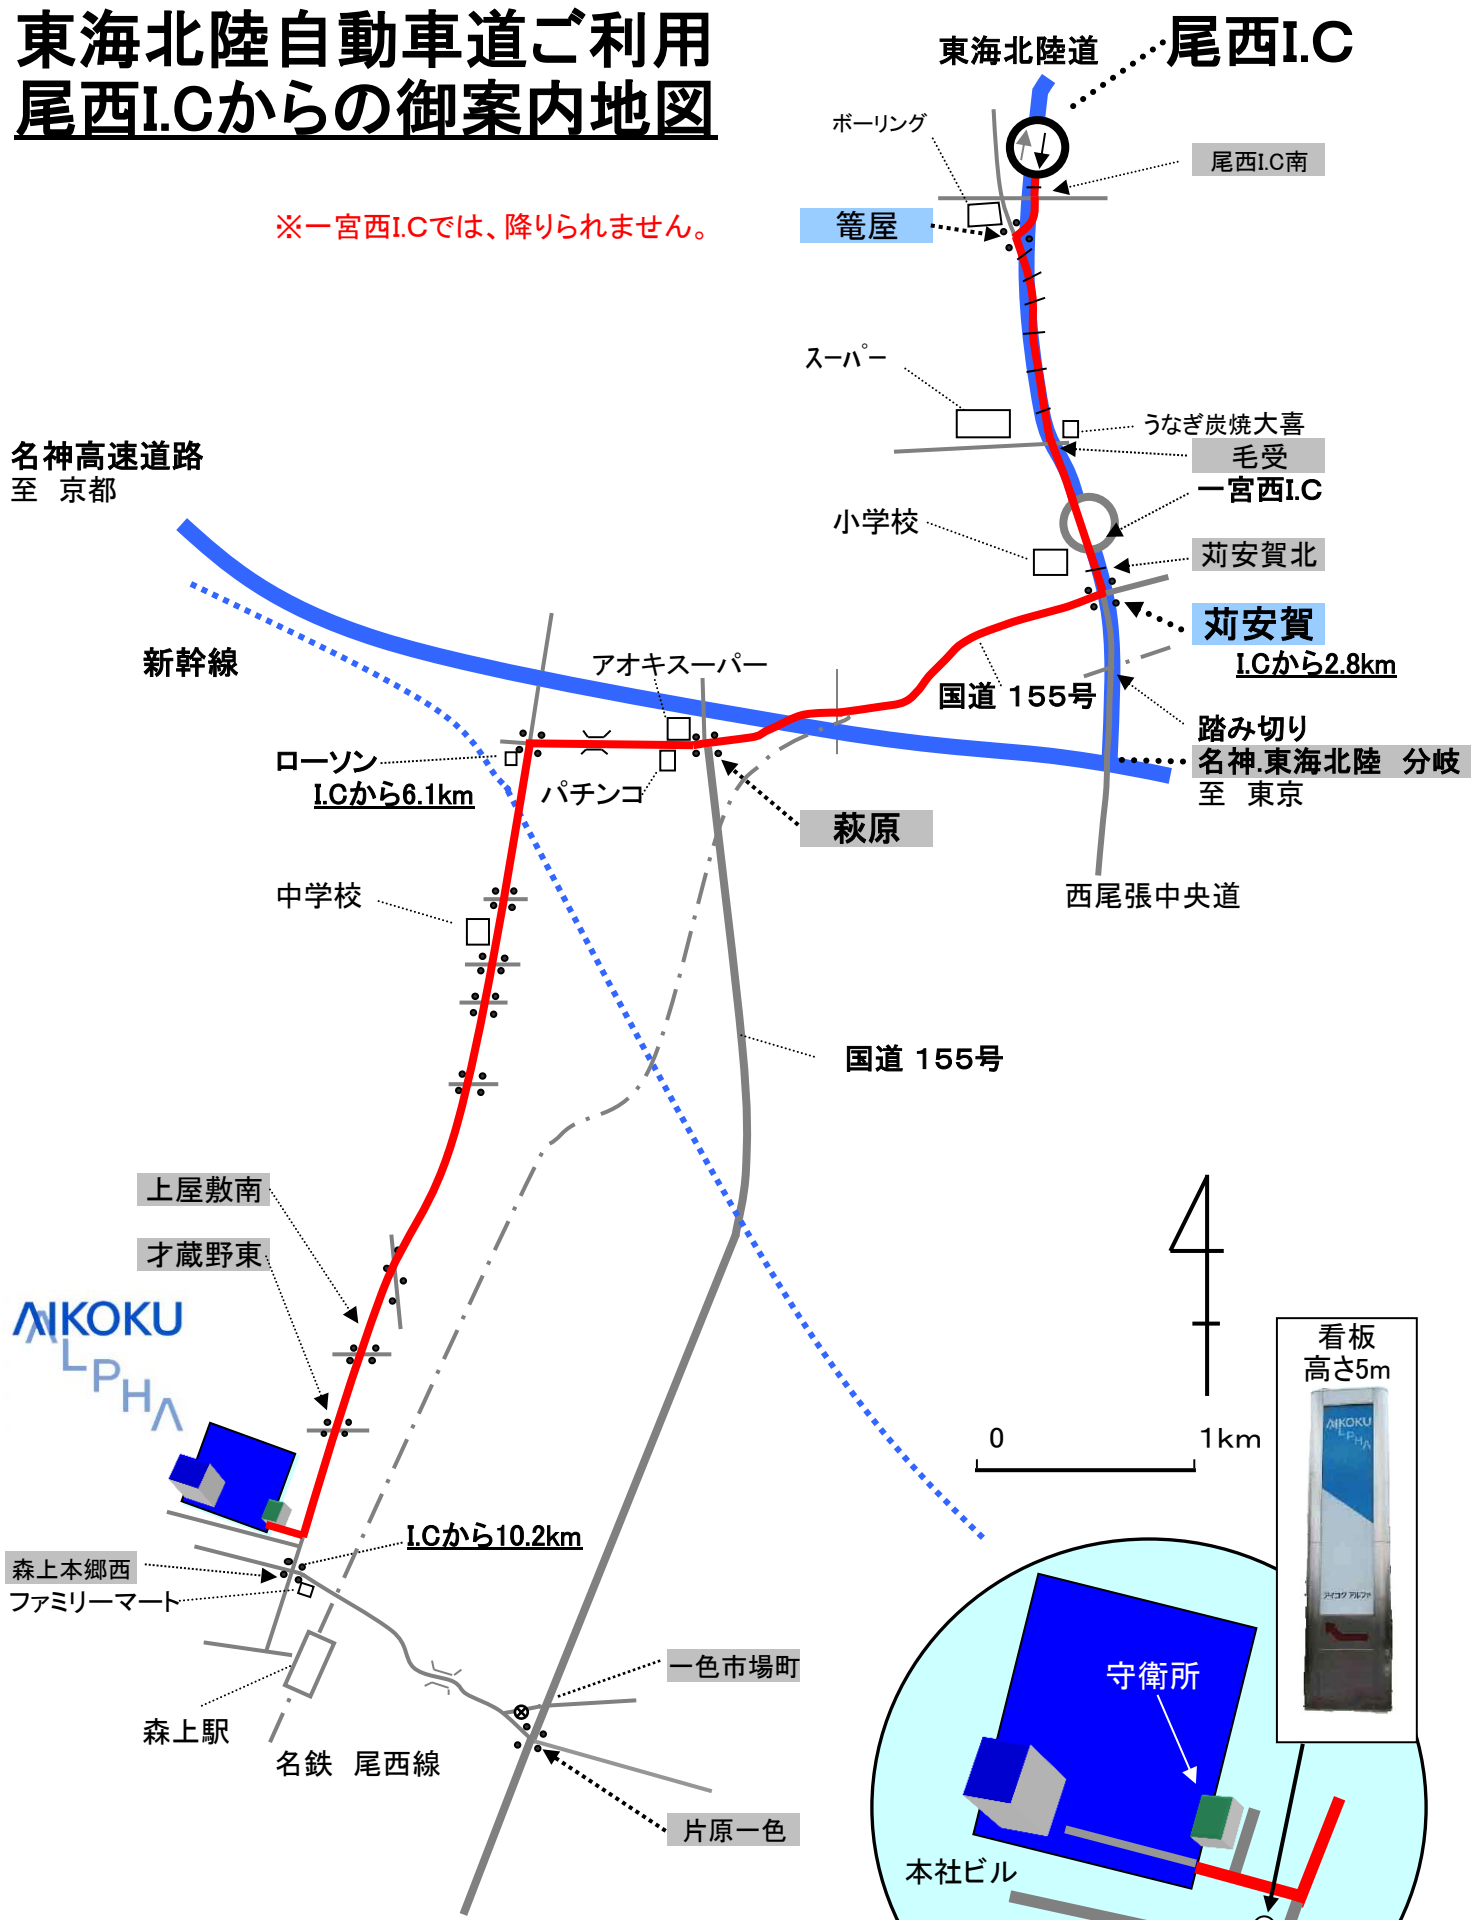

# 東海北陸自動車道ご利用 尾西I.Cからの御案内地図

※一宮西I.Cでは、降りられません。

名神高速道路  
至 京都

お気を付けてお越しください。  
 アイコク アルファ TEL0587-97-1111  
 AP事業部直通 TEL0587-97-1115  
 MS事業部直通 TEL0587-97-1116

守衛所からお入り下さい。  
 駐車場は、守衛にお尋ね下さい。

2019/05/07