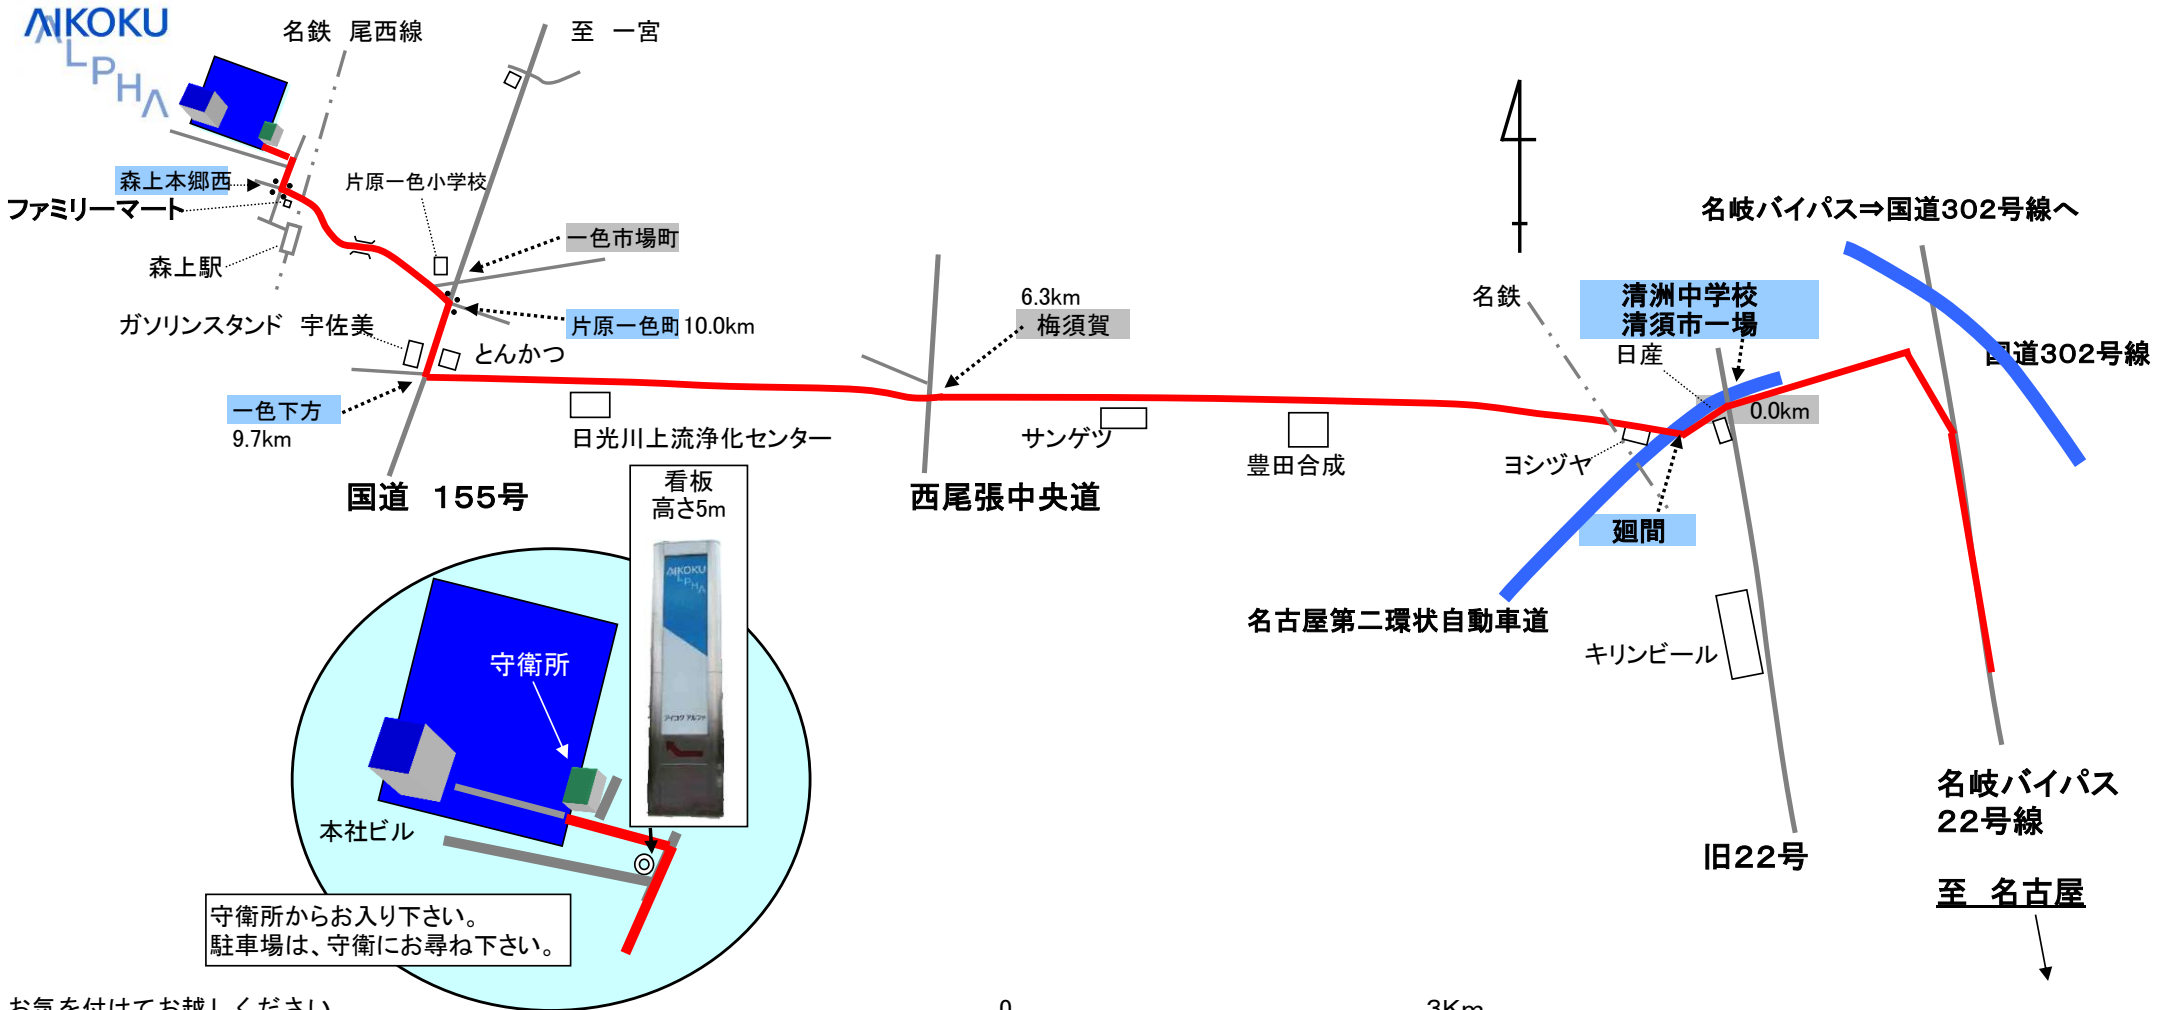

名古屋市内-清須市経由 御案内地図

お気を付けてお越しください。
 アイコク アルファ TEL0587-97-1111
 AP事業部直通 TEL0587-97-1115
 MS事業部直通 TEL0587-97-1116

2019/05/07