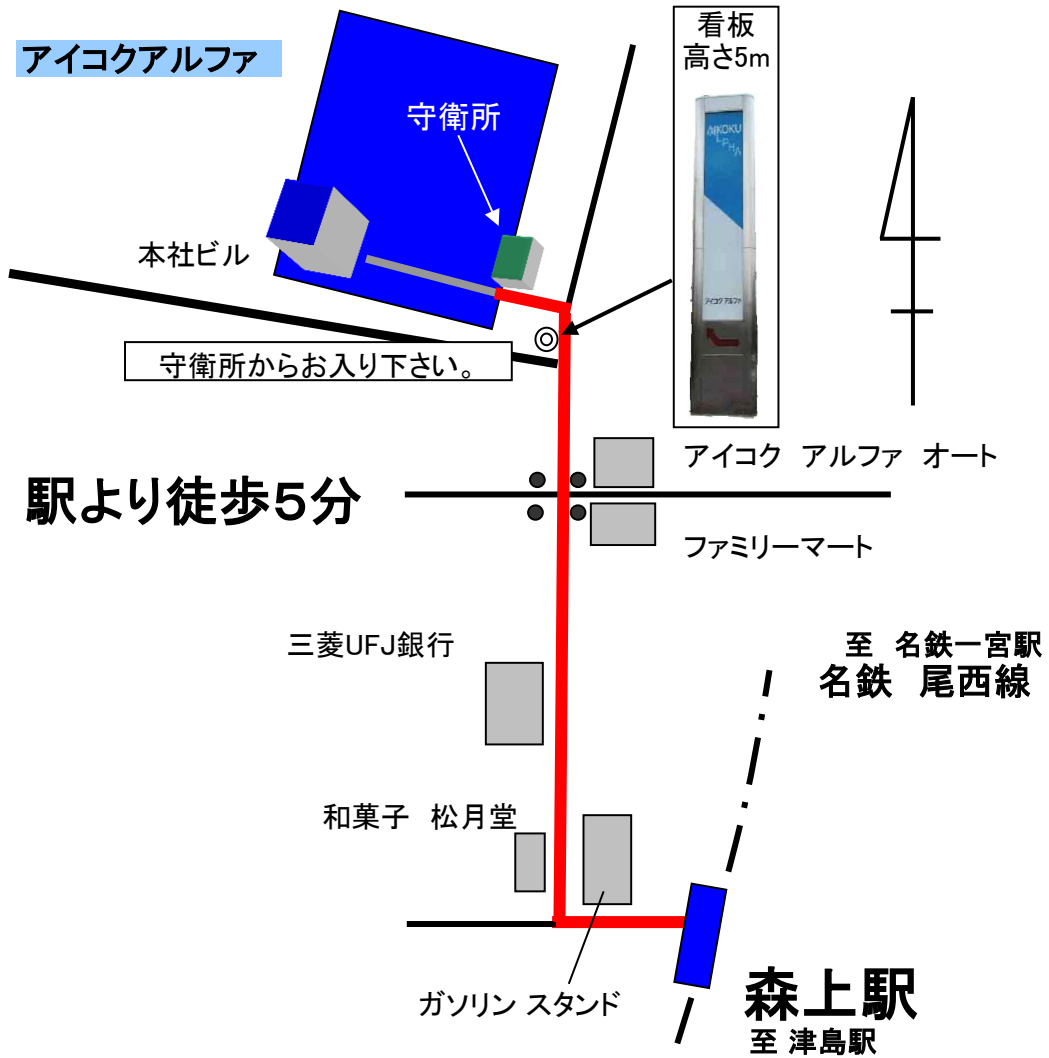

森上駅からの御案内地図

JR 名古屋駅から(東海道本線下り)
JR 岐阜駅から(東海道本線上り)

→ JR 尾張一宮駅 (約12分) → 名鉄 森上駅 (約20分)

* JR 尾張一宮駅で名鉄 尾西線(津島方面)に乗り換え
(一宮駅は総合駅であり、JRと名鉄は隣接しています。)

名鉄名古屋駅から(名鉄 名古屋本線下り)
名鉄岐阜駅から(名鉄 名古屋本線上り)

→ 名鉄一宮駅 (約15分) → 名鉄 森上駅 (約20分)

* 名鉄一宮駅で尾西線(津島方面)に乗り換え
(名鉄一宮駅は全ての列車が停車しますが、普通列車以外のご利用が便利です。)

お気を付けてお越しください。
アイコクアルファ TEL0587-97-1111
AP事業部直通 TEL0587-97-1115
MS事業部直通 TEL0587-97-1116

2019/5/7